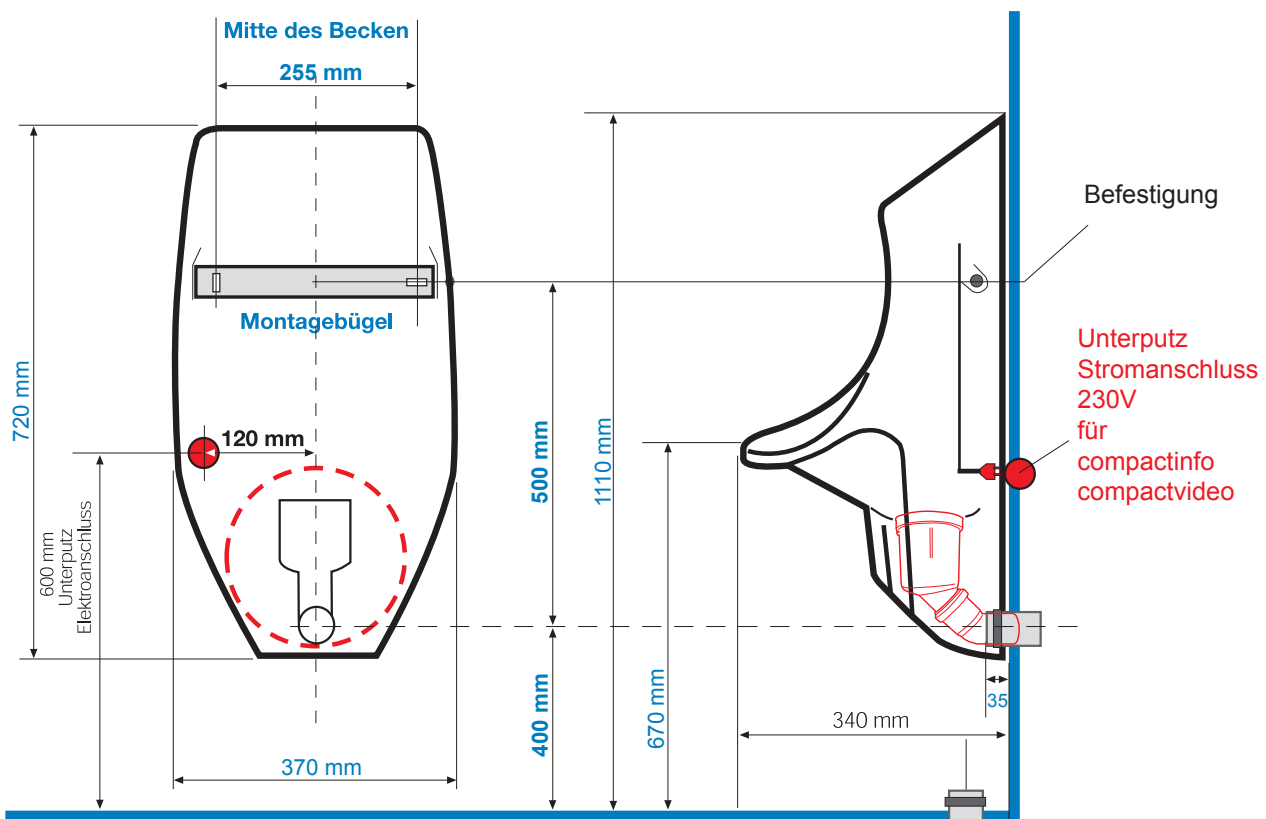

Montageanleitungen

URIMAT Kunststoffbecken (Maße in mm)

URIMAT®

URIMAT compactplus, compactinfo, compactvideo

90°
Waagrechtabgang

45°
Senkrechtabgang
durch Umdrehen des Bogens

Alle Maße beziehen sich auf eine Abflusshöhe von 400 mm Rohrmittle

Wichtig: Abwasserleitungen müssen vor der Montage der URIMAT Urinale gereinigt werden. Es muss sichergestellt sein, dass Urinstein und andere Ablagerungen beseitigt sind.

Ein Durchspülen der Abwasserleitungen genügt nicht!

URIMAT **compactplus**
mit passivem Display
Montagebügel, Montageset,
Geruchsverschluss, Sieb
und 45° Bogen Ø50mm,
Art.-Nr. 14.001

URIMAT **compactinfo**
mit **beleuchtetem Display**
Montagebügel, Montageset,
Geruchsverschluss, Sieb
und 45° Bogen Ø50mm,
Art.-Nr. 14.101

URIMAT **compactvideo**
mit 7" LCD Bildschirm und
integriertem Speicher 2GB
Montagebügel, Montageset,
Geruchsverschluss, Sieb
und 45° Bogen Ø50mm,
Art.-Nr. 14.971

URIMAT Montageset
1 Wandanschlussdichtung
2 Schrauben,
2 Unterlegscheiben
2 Dübel, 1 Sieb
Art.-Nr. 57.004