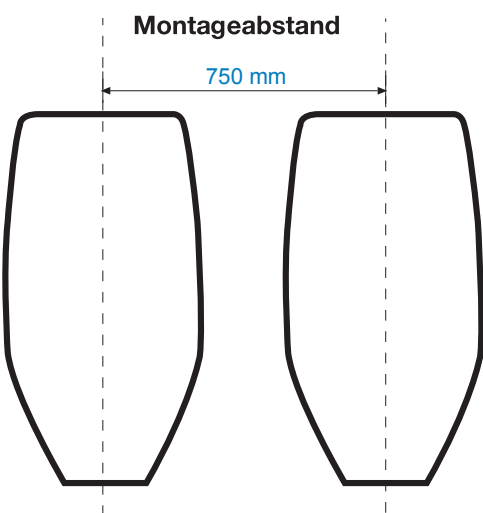

Montageanleitungen

URIMAT Kunststoffbecken (Maße in mm)

URIMAT®

URIMAT compactplus, compactinfo, compactvideo

90°
Waagrechtabgang

45°
Senkrechtabgang
durch Umdrehen des Bogens

Alle Maße beziehen sich auf eine Abflusshöhe von 400 mm Rohrmittle

URIMAT **compactvideo**
mit 7" LCD Bildschirm und
integriertem Speicher 2GB
Montagebügel, Montageset,
Geruchsverschluss, Sieb
und 45° Bogen Ø50mm,
Art.-Nr. 14.971

URIMAT Montageset
1 Wandanschlussdichtung
2 Schrauben,
2 Unterlegscheiben
2 Dübel, 1 Sieb
Art.-Nr. 57.004