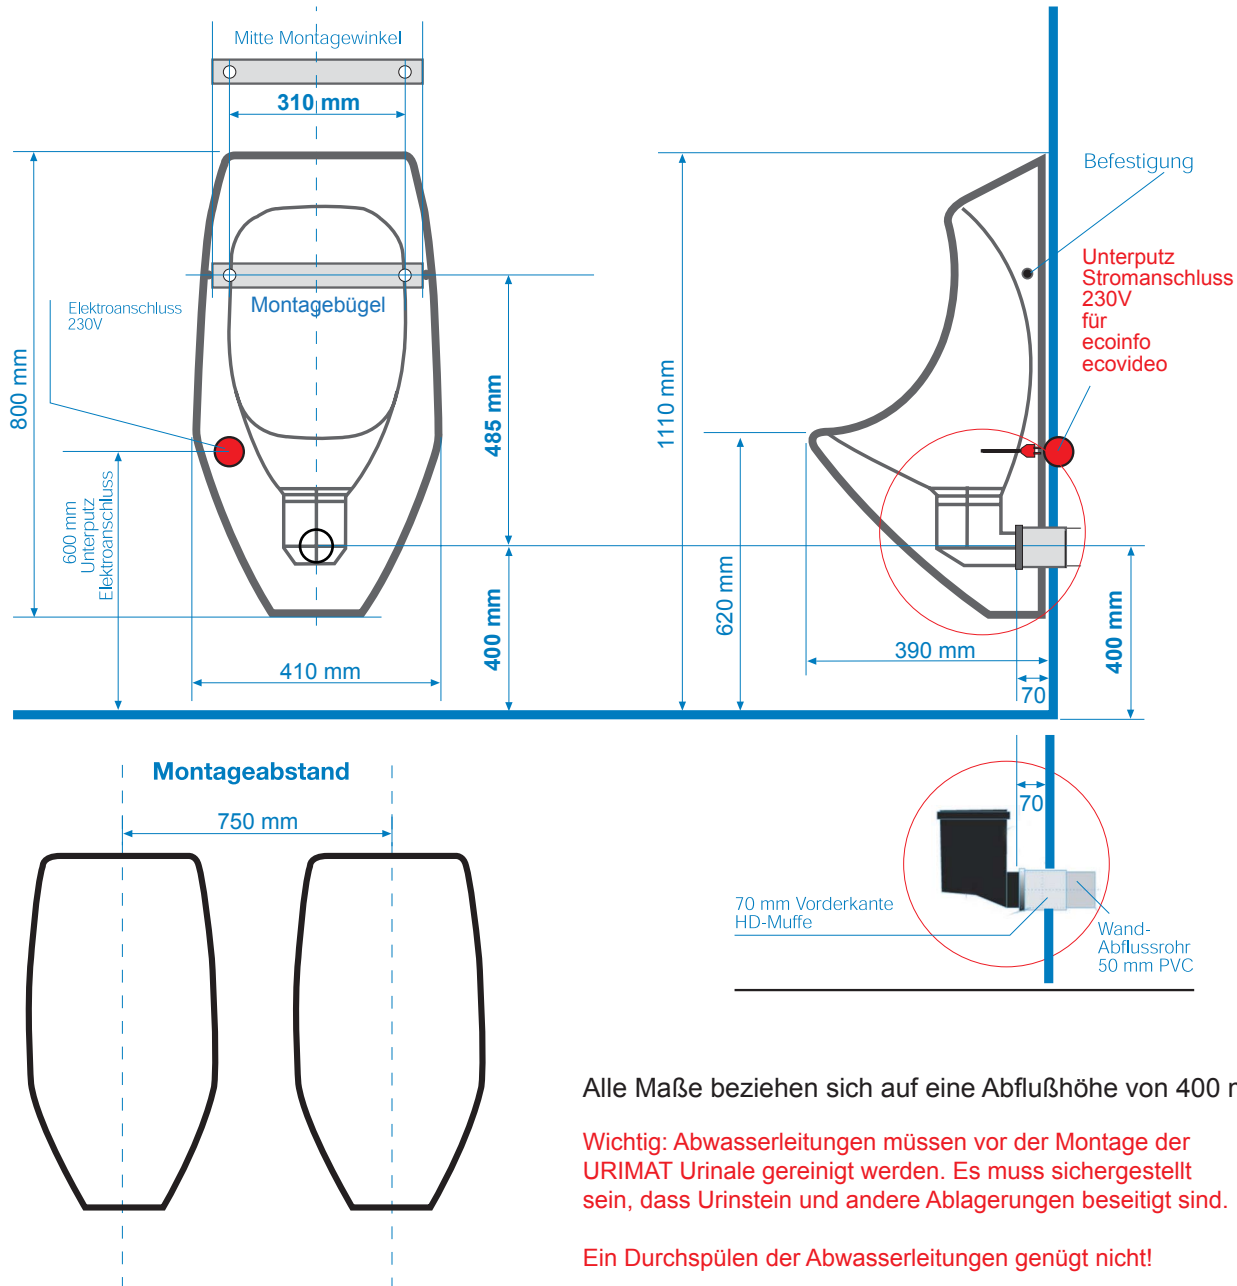

Montageanleitung

für URIMAT Kunststoffbecken (Maße in mm)

URIMAT®

www.urimat.com

URIMAT eco, ecoplus, ecoinfo, ecovideo

Alle Maße beziehen sich auf eine Abflughöhe von 400 mm Rohrmittle

Wichtig: Abwasserleitungen müssen vor der Montage der URIMAT Urinale gereinigt werden. Es muss sichergestellt sein, dass Urinstein und andere Ablagerungen beseitigt sind.

Ein Durchspülen der Abwasserleitungen genügt nicht!

URIMAT **eco**
ohne Display
Montagebügel, Montageset,
Geruchverschluss, Sieb
Art.-Nr. 15.001

URIMAT **ecoplus**
mit passivem Display
Montagebügel, Montageset,
Geruchverschluss, Sieb
Art.-Nr. 16.001

URIMAT **ecoinfo**
mit **beleuchtetem Display**
Montagebügel, Montageset,
Geruchverschluss, Sieb
Art.-Nr. 11.001

URIMAT **ecovideo**
mit **7" LCD Bildschirm und integriertem Speicher 2GB**
Montagebügel, Montageset,
Geruchverschluss, Sieb
Art.-Nr. 16.971

URIMAT Montageset
1 Wandanschlussdichtung
2 Schrauben,
2 Unterlegscheiben
2 Dübel, 1 Sieb
Art.-Nr. 57.001